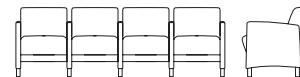

830
vee mobile lounge chair

H30.5 w28 D27.5

SEAT
H17.5 w22 D20

831
vee lounge chair

H30.5 w28 D27.5

SEAT
H17.5 w22 D20

832
vee tandem double chair

H30.5 w52.75 D27.5

SEAT
H17.5 w22 D20

833
vee tandem triple chair

H30.5 w77.5 D27.5

SEAT
H17.5 w22 D20

834
vee tandem quad chair

H30.5 w102.25 D27.5

SEAT
H17.5 w22 D20

835
vee love seat