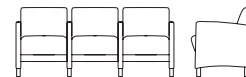

830
vee mobile lounge chair

H30.5 w28 D27.5

SEAT
H17.5 w22 D20

831
vee lounge chair

H30.5 w28 D27.5

SEAT
H17.5 w22 D20

832
vee tandem double chair

H30.5 w52.75 D27.5

SEAT
H17.5 w22 D20

833
vee tandem triple chair

H30.5 w77.5 D27.5

SEAT
H17.5 w22 D20

834
vee tandem quad chair

H30.5 w102.25 D27.5

SEAT
H17.5 w22 D20

835
vee love seat