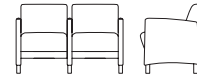

830
vee mobile lounge chair

H30.5 w28 D27.5

SEAT
H17.5 w22 D20

831
vee lounge chair

H30.5 w28 D27.5

SEAT
H17.5 w22 D20

832
vee tandem double chair

H30.5 w52.75 D27.5

SEAT
H17.5 w22 D20

833
vee tandem triple chair

H30.5 w77.5 D27.5

SEAT
H17.5 w22 D20

834
vee tandem quad chair

H30.5 w102.25 D27.5

SEAT
H17.5 w22 D20

835
vee love seat

H30.5 w50 D27.5

SEAT
H17.5 w44 D20

836
vee three seat sofa

H30.5 w66 D27.5

SEAT
H17.5 w60 D20